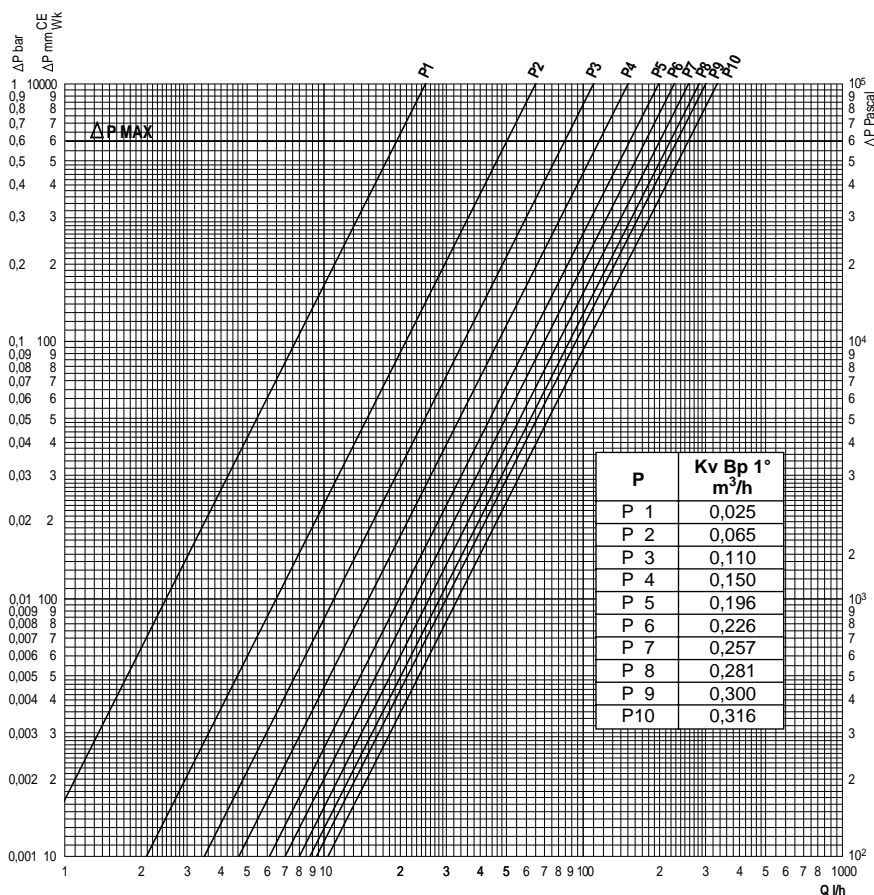

3809 E

D 3805 E

3809 CB

D 3805 CB

D 3805 ECB

Robinets thermostatiques à Kv variable
Thermostatic valves with adjustable Kv

Valvole termostatiche a Kv regolabile
Válvulas termostáticas con Kv regulable

Zawory termostacyjne ze zmiennym Kv
Termostatický ventil s přednastavením