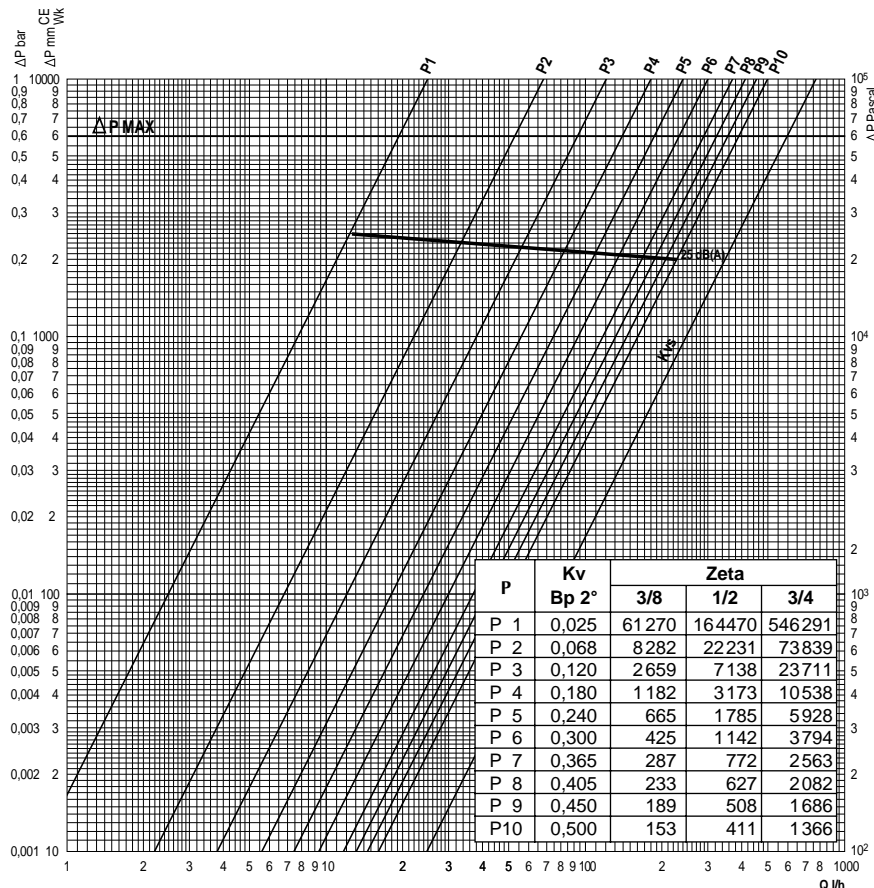

3809 E

D 3805 E

3809 CB

D 3805 CB

D 3805 ECB

Robinets thermostatiques à Kv variable
Thermostatic valves with adjustable Kv

Valvole termostatiche a Kv regolabile
Válvulas termostáticas con Kv regulable

Zawory termostacyjne ze zmiennym Kv
Termostatický ventil s přednastavením